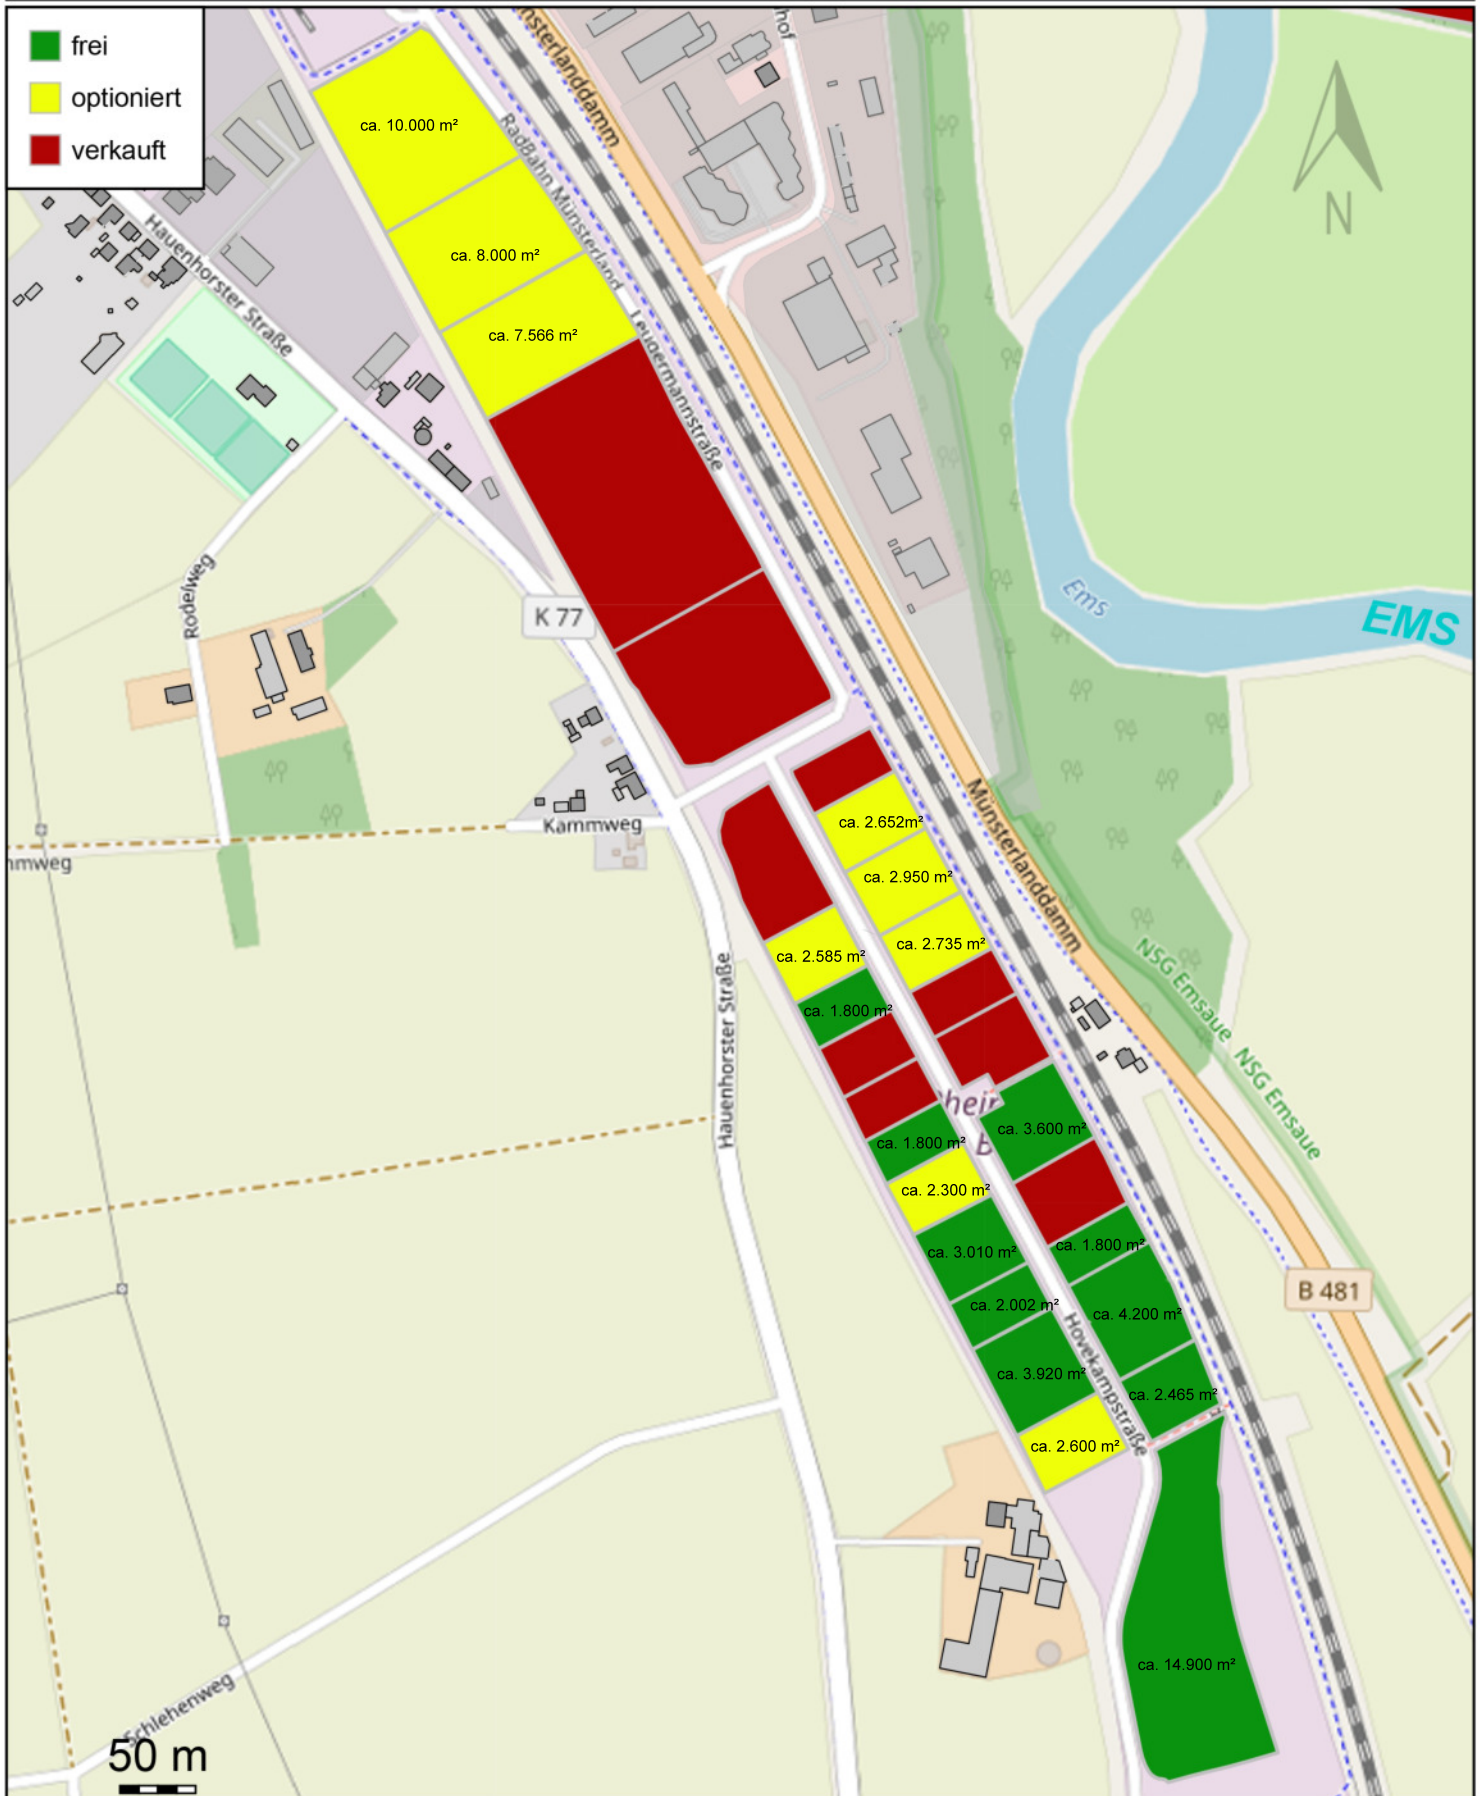

Flächenverfügbarkeit Rheine R

Gewerbepark Rheine R / B-Plan Nr. 307

EWGdirekt
05971 800 660
Montag - Freitag
8-20 Uhr

12h

Entwicklungs- und Wirtschaftsförderungsgesellschaft für Rheine mbH
Heiligeistplatz 2
48431 Rheine

Maßstab: 1 : 5000

Ausgedruckt durch: EWG_SCHAEFER

Dieser Lageplan dient der Visualisierung. Für eine Projektierung ist das Kataster des Kreises Steinfurt als Planungsgrundlage zu verwenden.

Geobasisdaten der Kommunen und des Landes NRW:
© Geobasis NRW 2015