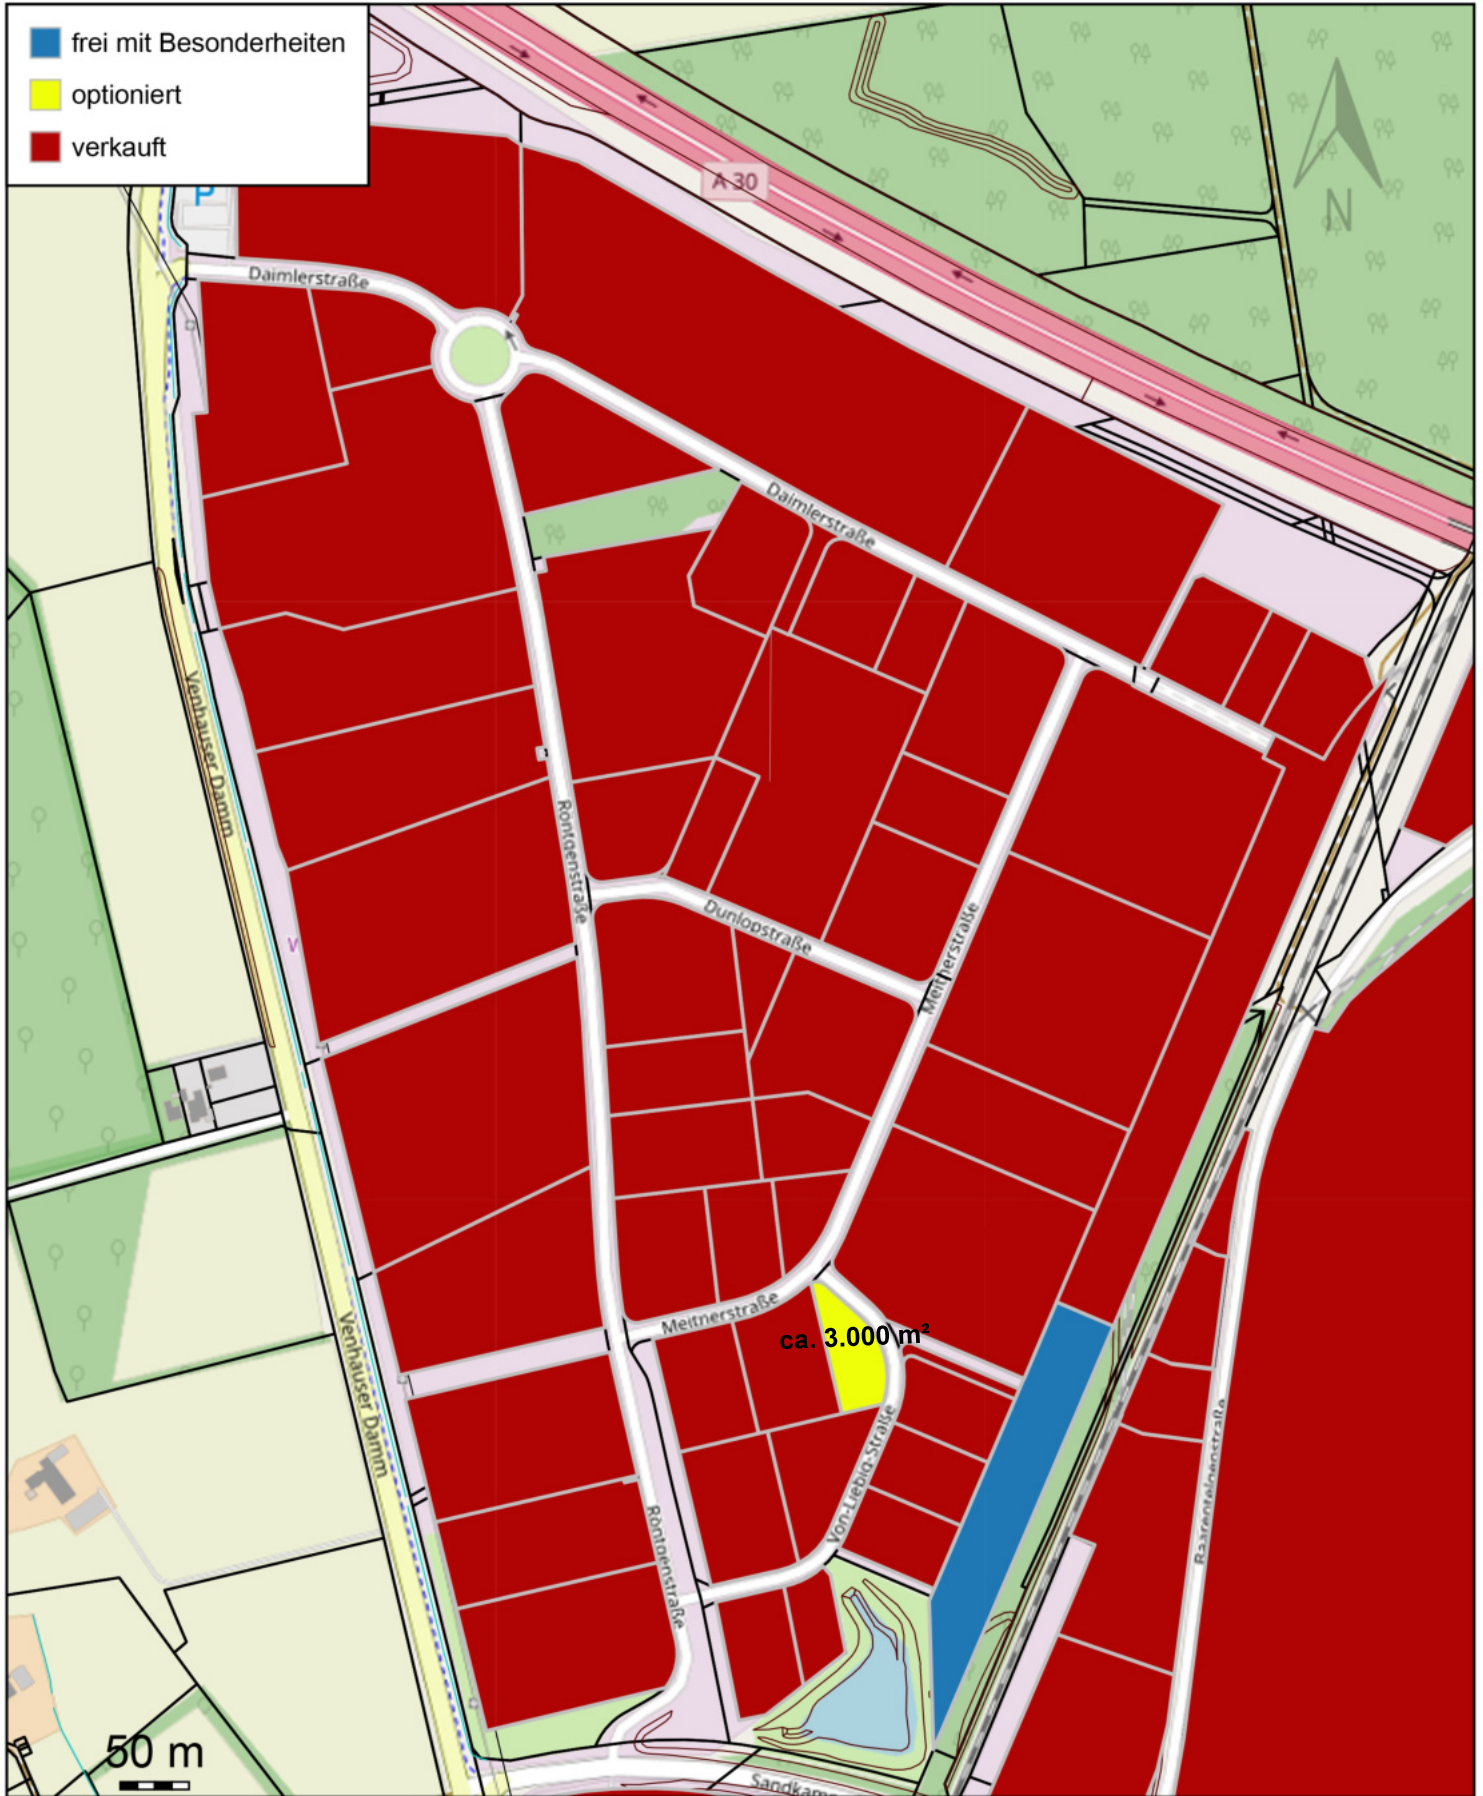

# Flächenverfügbarkeit Güterverkehrszentrum Rheine

Güterverkehrszentrum B - Plan Nr. 284

**EWGdirekt**  
05971 800 660  
Montag - Freitag  
8 - 20 Uhr

12h

- frei mit Besonderheiten
- optioniert
- verkauft

Entwicklungs- und Wirtschaftsförderungsgesellschaft für Rheine mbH  
Heiliggeistplatz 2  
48431 Rheine

Maßstab: 1 : 5500

Ausgedruckt durch: EWG\_SCHAEFER

Dieser Lageplan dient der Visualisierung. Für eine Projektierung ist das Kataster des Kreises Steinfurt als Planungsgrundlage zu verwenden.

Geobasisdaten der Kommunen und des Landes NRW:  
© Geobasis NRW 2015